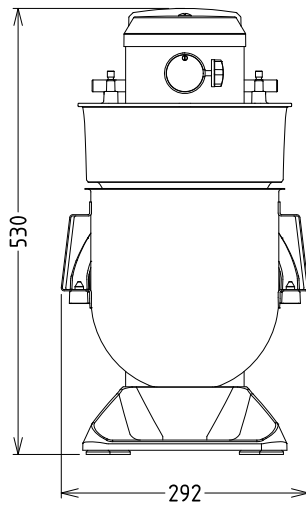

Zepředu

EI = Elektrické napojení

Elektro

Napětí:

200-240 V/1N ph/50/60 Hz

600196 (BE8BYA)

Příkon max:

0.6 kW

Kapacita:

Výkon (až):

2.5 L/cyklus

Kapacita

8 L

Hlavní informace

Vnější rozměry, Šířka 292 mm

Vnější rozměry, Hloubka 416 mm

Vnější rozměry, Výška 527 mm

Převážná váha: 21 kg

Netto váha (kg): 19

Tažené těsto: 2.5 kg s Spirál.hnětací hák

Bílky: 14 s Metla